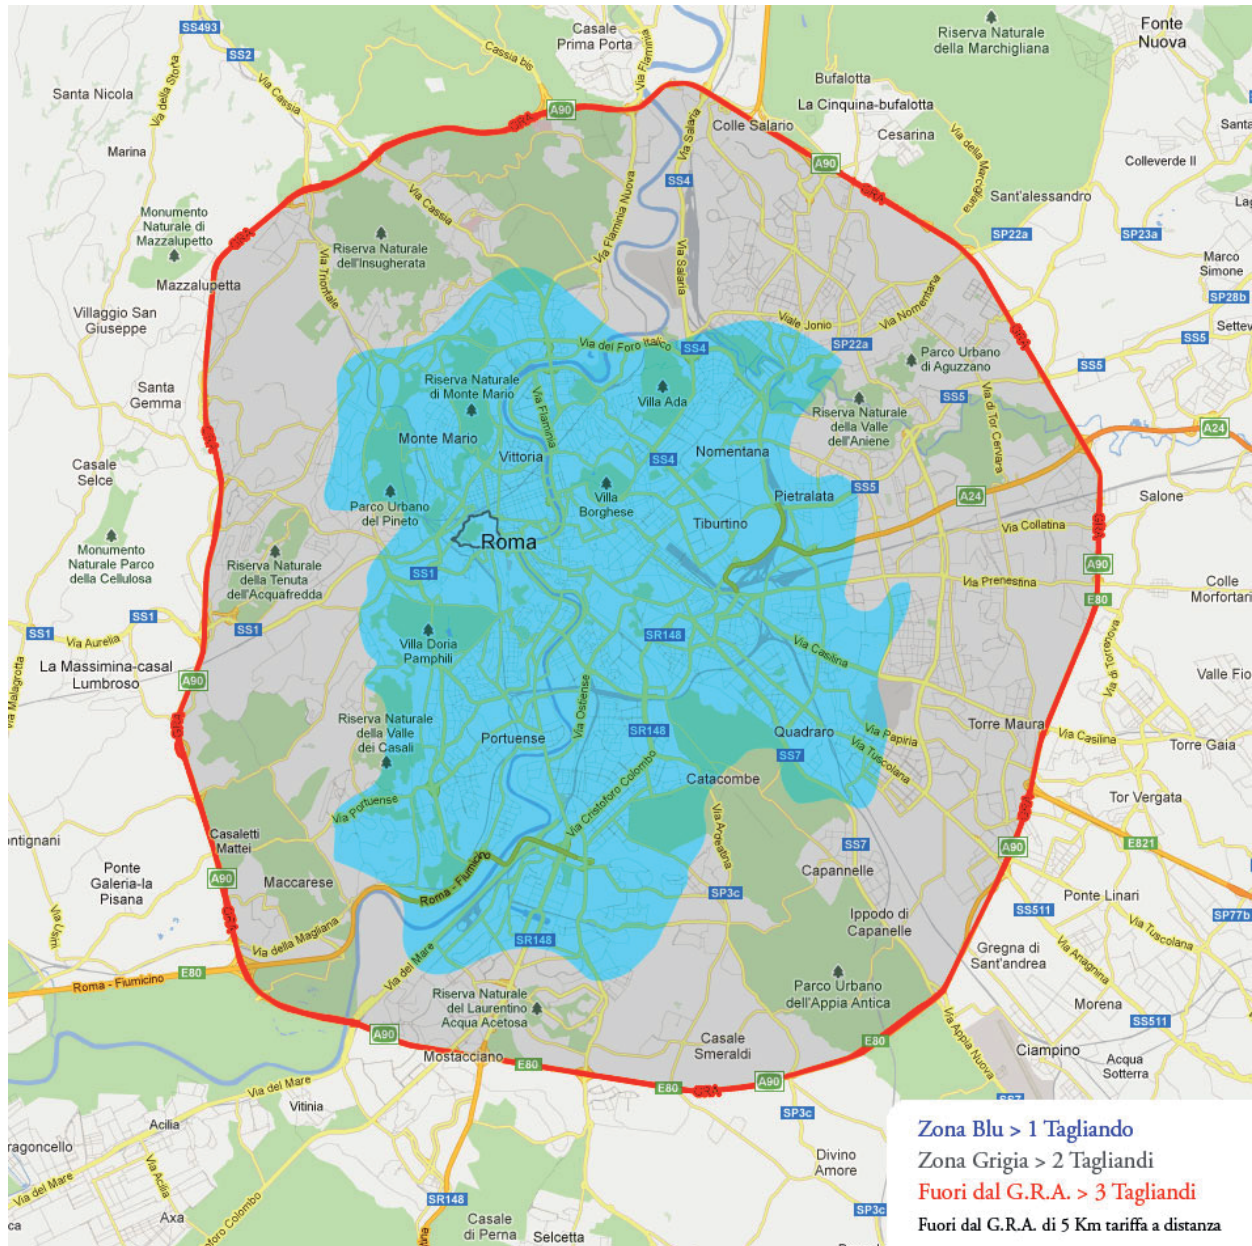

# EASY RIDER

express courier

Queste vie delimitano un cerchio di confine dal quale verrà applicato il doppio tagliando

#### Roma Sud

Via dell'Almone, Via Appia Pignatelli, Via Cecilia Metella, Via Appia Antica oltre il numero civico 170, Via Appia Nuova oltre il numero civico 700, Via Demetriade, Vicolo dell'Acquedotto Felice, Circonvallazione Tuscolana, Via Tuscolana oltre il numero civico 555-740.

#### Roma Sud-Est

Via Casilina oltre il numero civico 500, Via Prenestina oltre il numero civico 400, Via Collatina, Via della Serenissima, Via F. Fiorentini, Via Tiburtina oltre il numero civico 600, Via di Pietralata, Via Generale Roberto Bencivenga, Via Nomentana oltre il numero civico 501-300, Via Isolabella.

#### Roma Sud-Ovest

Via delle Vigne, Via della Magliana oltre il numero civico 500, Via Testoni, Via Ostiense dal numero civico 900 o dal Km. 9.600, Via Fiume Giallo, Via B.V. del Carmelo, Via D. Jachino, Via Ignazio Silone, Via Laurentina oltre il numero civico 640, Via dei Genieri, Via dei Bersaglieri, Via della Cecchignola, Via Ardeatina oltre il numero civico 520.